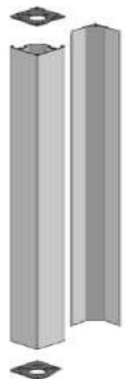

PROFITEZ EN TOUTES SAISONS

- Étanche à la pluie
- Résistance au vent
- Effet de ventilation naturelle
- Gestion de la lumière