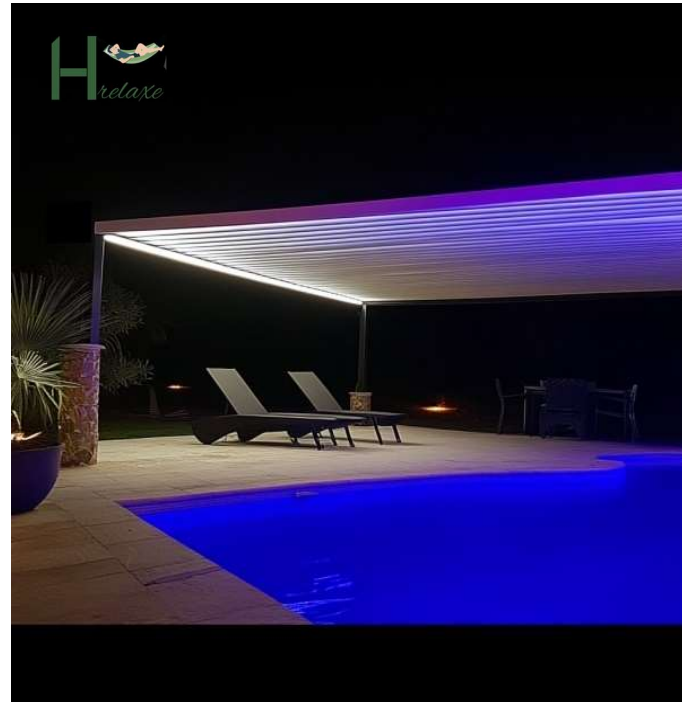

Les lames double parois sont épaisses et légères à la fois, elles peuvent mesurer jusqu'à 4,5m.

Les joues latérales apportent de l'isolation phonique et thermique aux lames.

La conception unique de notre lame avec large gouttière intégrée, offre un drainage de l'eau efficace.

ECLAIRAGE LED

Il est possible d'intégrer sur les côtés de votre pergola des rubans LED.

L'intensité est entièrement réglable, vous permettant de profiter de vos soirées.

STORE SCREENS

Le store screen à toile zippée, vous apporte une protection solaire supplémentaire. Sa toile spécifique vous permet de profiter de la vue tout en vous protégeant des regards extérieurs.

Rideau de Verre

Le rideau de verre vous permet de fermer complètement votre pergola. Grâce à lui vous pouvez utiliser votre pergola tout au long de l'année.

C'est la fermeture la plus esthétique du marché. En effet, son design sobre et élégant saura mettre en valeur votre pergola.

Brise Soleil Architectural

Le brise soleil architectural permet de gérer la luminosité latérale de votre pergola.

POSE EN ÎLOT

La pose en îlot permet de créer un véritable espace ombragé à l'intérieur de votre jardin. Cette technique est aussi utilisée quand la pergola ne peut pas être attenante à une façade.