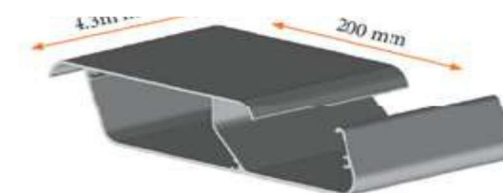

0 degré de pente.

Testé jusqu'à 160km/h.

Poteaux 140x140mm sans platine
apparente avec lames perpendiculaires ou
parallèles.

Profils thermolaqués époxy.

NOS PERGOLAS BIOCLIMATIQUE S'ADAPTE A TOUS LES STYLE DE MAISONNE

Les lames double parois sont épaisses et légères à la fois, elles peuvent mesurer jusqu'à 4,5m.

Les joues latérales apportent de l'isolation phonique et thermique aux lames.

La conception unique de notre lame avec large gouttière intégrée, offre un drainage de l'eau efficace.