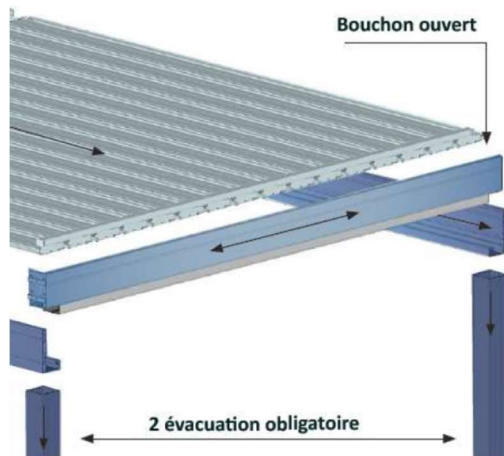

0 degré de pente.

Testé jusqu'à 160km/h.

Poteaux 140x140mm sans platine
apparente avec lames perpendiculaires ou
parallèles.

Profils thermolaqués époxy.

NOS PERGOLAS BIOCLIMATIQUE S'ADAPTE A TOUS LES STYLE DE MAISONNE

Les lames double parois sont épaisses et légères à la fois, elles peuvent mesurer jusqu'à 4,5m.

Les joues latérales apportent de l'isolation phonique et thermique aux lames.

La conception unique de notre lame avec large gouttière intégrée, offre un drainage de l'eau efficace.

PROFITEZ EN TOUTES SAISONS

- Étanche à la pluie
- Résistance au vent
- Effet de ventilation naturelle
- Gestion de la lumière

ANEMOMETRE - CAPTEUR DE PLUIE ET DE VENT

Ces automatismes permettent de gérer l'ouverture ou la fermeture des lames en fonction des conditions climatiques.

ECLAIRAGE LED

Il est possible d'intégrer sur les côtés de votre pergola des rubans LED.

L'intensité est entièrement réglable, vous permettant de profiter de vos soirées.

STORE SCREENS

Le store screen à toile zippée, vous apporte une protection solaire supplémentaire. Sa toile spécifique vous permet de profiter de la vue tout en vous protégeant des regards extérieurs.