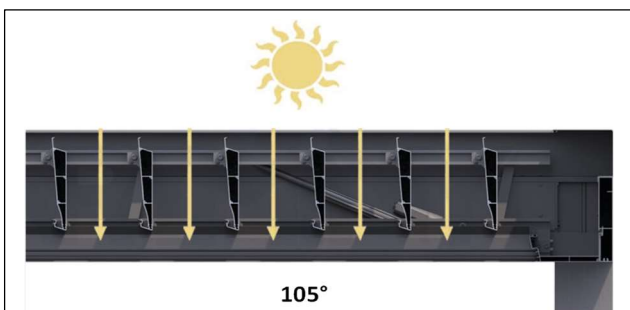

LES MOUVEMENTS DES LAMES

0°

Lorsque les lames sont complètement fermées, elles permettent une protection parfaite à l'eau, la neige et le soleil.

5°

Avec une inclinaison à 5°, le système permet quand même une aération et une étanchéité à l'eau et à la neige.

45°

Avec une inclinaison à 45°, le système permet le passage des rayons de soleil et le contrôle de la lumière du jour.

105°

Avec une inclinaison à 105°, le système permet l'utilisation complète de la lumière du jour avec une légère ombre suivant le positionnement du soleil.

Rétracté, le système permet l'utilisation complète de la lumière du jour. L'encombrement des lames est de seulement 25% de la surface.

Avec une possibilité d'inclinaison des lames entre 0° et 105°, le système permet de profiter au maximum des différents climats tout au long de la journée.