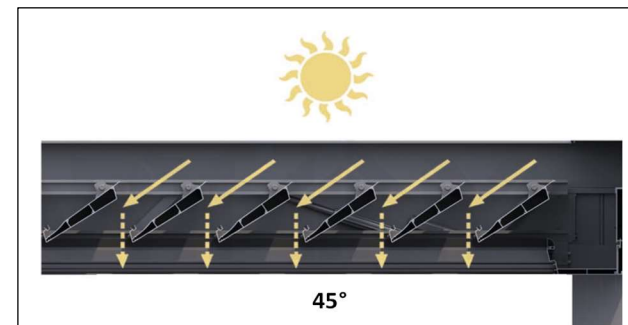

LES MOUVEMENTS DES LAMES

0°

Lorsque les lames sont complètement fermées, elles permettent une protection parfaite à l'eau, la neige et le soleil.

5°

Avec une inclinaison à 5°, le système permet quand même une aération et une étanchéité à l'eau et à la neige.

45°

Avec une inclinaison à 45°, le système permet le passage des rayons de soleil et le contrôle de la lumière du jour.

105°

Avec une inclinaison à 105°, le système permet l'utilisation complète de la lumière du jour avec une légère ombre suivant le positionnement du soleil.

Rétracté, le système permet l'utilisation complète de la lumière du jour. L'encombrement des lames est de seulement 25% de la surface.

Avec une possibilité d'inclinaison des lames entre 0° et 105°, le système permet de profiter au maximum des différents climats tout au long de la journée.