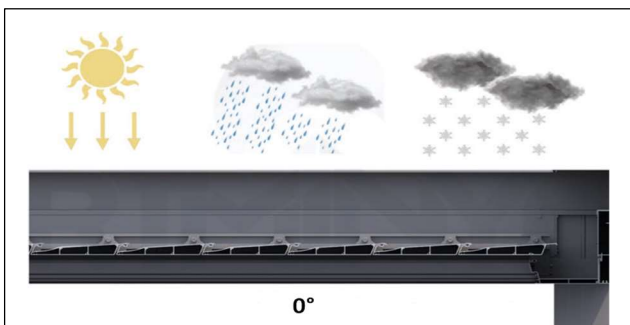

CATALOGUE

Modèle RETRA

La qualité au meilleur prix

PERGOLA

BIOCLIMATIQUE

A LAMES ORIENTABLE

ET *RETRACTABLE*

Les lames pivotantes ainsi que tout le système sont conçues en aluminium T6 et inox 316L (qualité Marine), cela permet une installation même en front de mer.

Ses caractéristiques de haute qualité, permettent de se protéger aussi bien de l'eau que de la neige.

Plusieurs couleurs sont disponibles, ainsi que des options comme les bandeaux à LED, des capteurs de pluie, de vent, et solaire.

LES MOUVEMENTS DES LAMES

0°

Lorsque les lames sont complètement fermées, elles permettent une protection parfaite à l'eau, la neige et le soleil.

5°

Avec une inclinaison à 5°, le système permet quand même une aération et une étanchéité à l'eau et à la neige.

Rétracté, le système permet l'utilisation complète de la lumière du jour. L'encombrement des lames est de seulement 25% de la surface.

Avec une possibilité d'inclinaison des lames entre 0° et 105°, le système permet de profiter au maximum des différents climats tout au long de la journée.