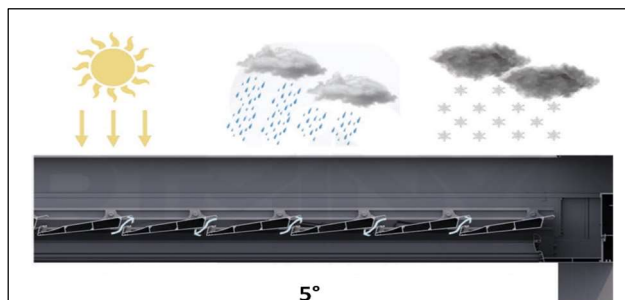

CATALOGUE

Modèle RETRA

La qualité au meilleur prix

PERGOLA

BIOCLIMATIQUE

A LAMES ORIENTABLE

ET *RETRACTABLE*

Les lames pivotantes ainsi que tout le système sont conçues en aluminium T6 et inox 316L (qualité Marine), cela permet une installation même en front de mer.

Ses caractéristiques de haute qualité, permettent de se protéger aussi bien de l'eau que de la neige.

Plusieurs couleurs sont disponibles, ainsi que des options comme les bandeaux à LED, des capteurs de pluie, de vent, et solaire.

LES MOUVEMENTS DES LAMES

0°

Lorsque les lames sont complètement fermées, elles permettent une protection parfaite à l'eau, la neige et le soleil.

5°

Avec une inclinaison à 5°, le système permet quand même une aération et une étanchéité à l'eau et à la neige.

Rétracté, le système permet l'utilisation complète de la lumière du jour. L'encombrement des lames est de seulement 25% de la surface.

Avec une possibilité d'inclinaison des lames entre 0° et 105°, le système permet de profiter au maximum des différents climats tout au long de la journée.