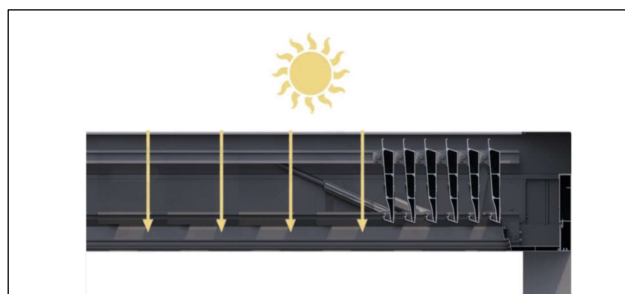

LES MOUVEMENTS DES LAMES

0°

Lorsque les lames sont complètement fermées, elles permettent une protection parfaite à l'eau, la neige et le soleil.

5°

Avec une inclinaison à 5°, le système permet quand même une aération et une étanchéité à l'eau et à la neige.

45°

Avec une inclinaison à 45°, le système permet le passage des rayons de soleil et le contrôle de la lumière du jour.

105°

Avec une inclinaison à 105°, le système permet l'utilisation complète de la lumière du jour avec une légère ombre suivant le positionnement du soleil.

Rétracté, le système permet l'utilisation complète de la lumière du jour. L'encombrement des lames est de seulement 25% de la surface.

Avec une possibilité d'inclinaison des lames entre 0° et 105°, le système permet de profiter au maximum des différents climats tout au long de la journée.