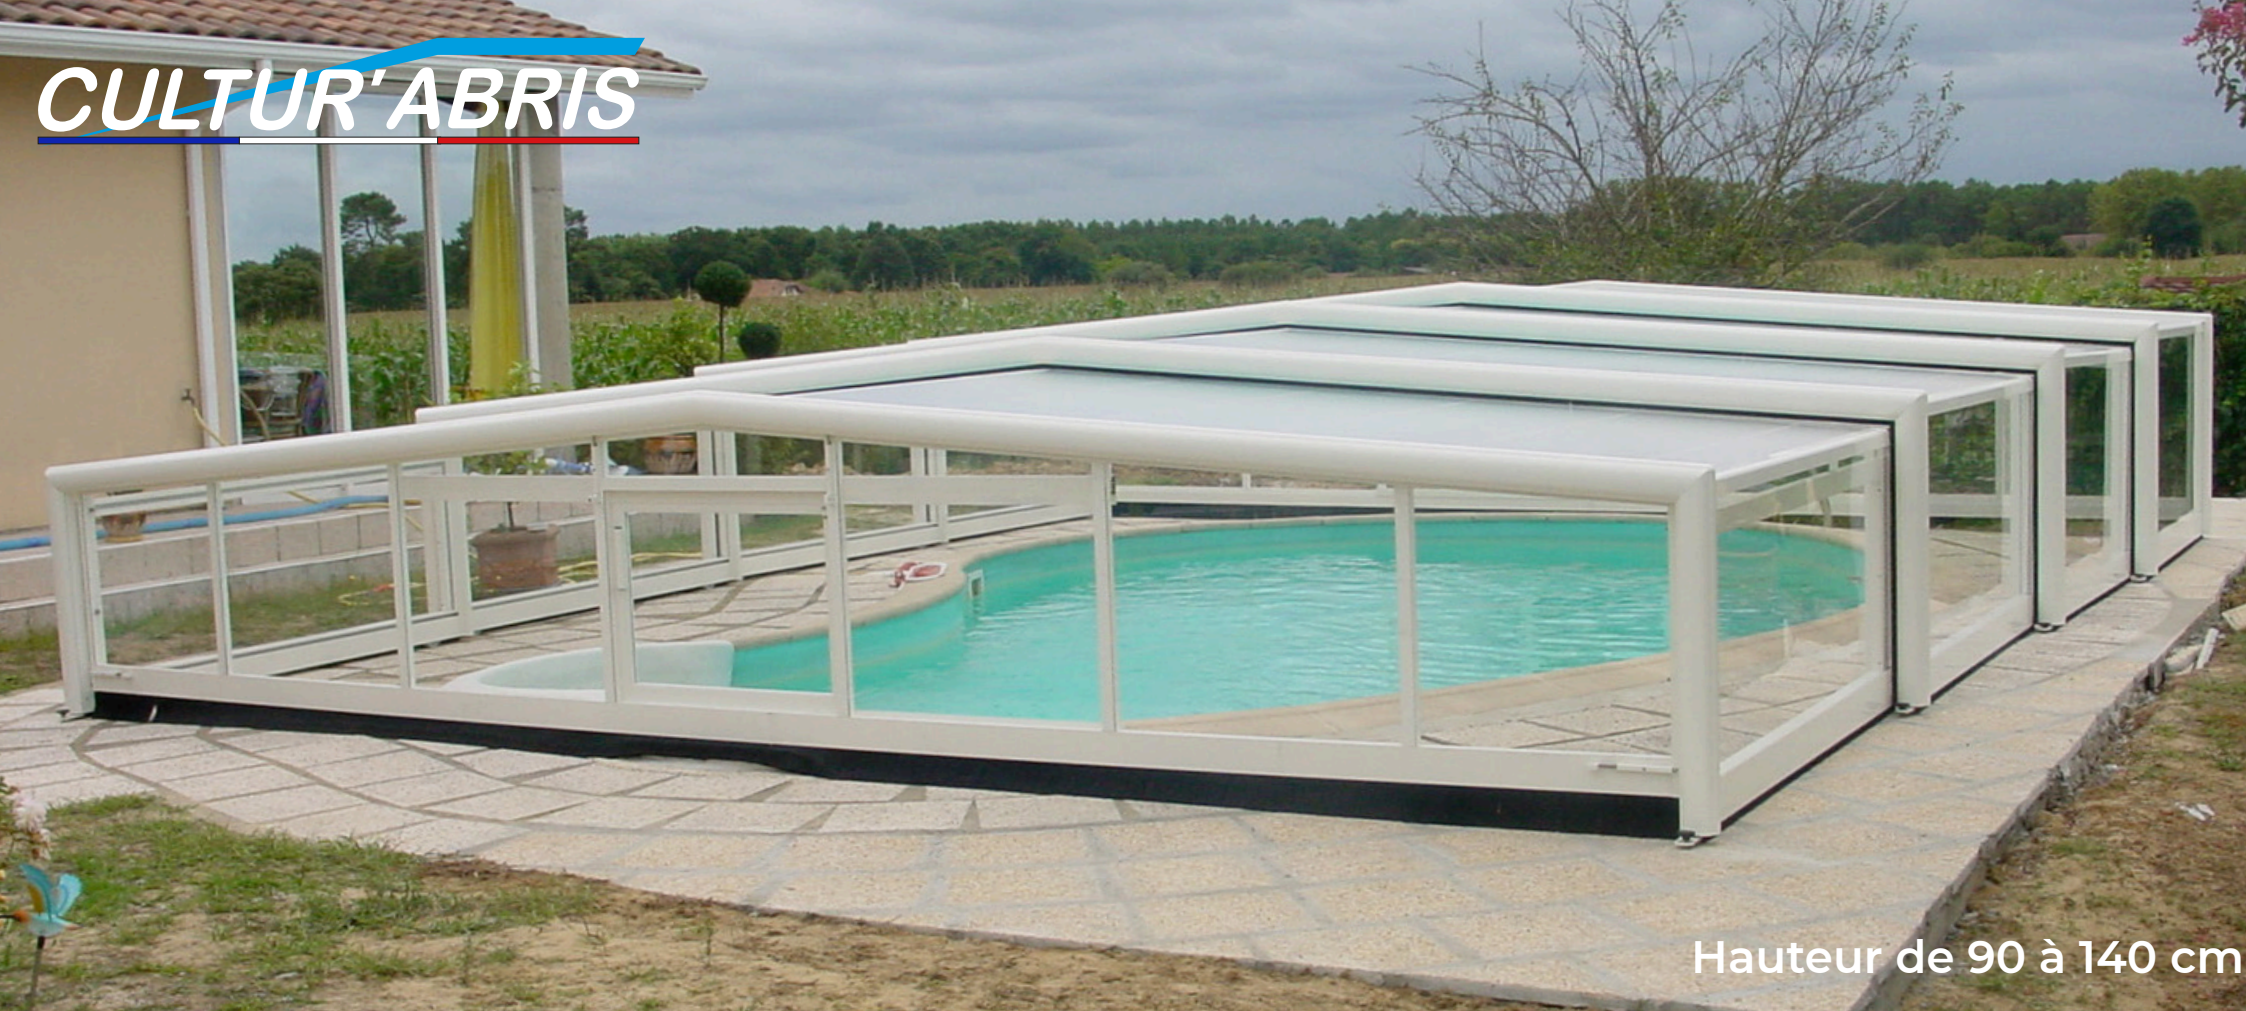

Hauteur de 90 à 140 cm

ABRIS DE PISCINE MOOREA 3 MI-HAUT

Sans rail au sol

Qualité Marine

Les + de l'abri MOOREA 3 mi-haut :

- Façade en porte de garage
- Confort de baignade
- Coulissement exceptionnel
- Double sens d'ouverture

Options possibles :

- Façade escamotable
- Motorisation solaire