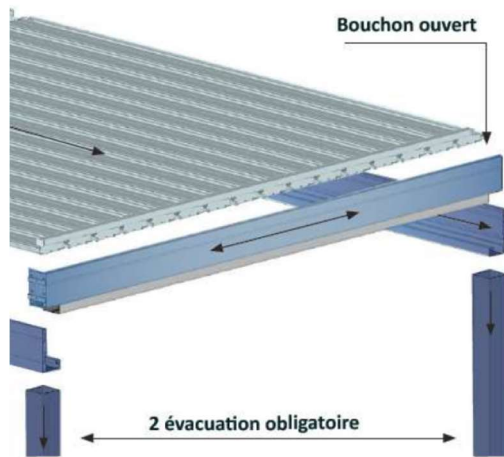

140x140mm sans platine apparente
Perpendiculaires ou parallèles.

Profils thermolaqués

Les lames double parois sont épaisses et légères à la fois, elles peuvent mesurer jusqu'à 4,5m.

Les joues latérales apportent de l'isolation phonique et thermique aux lames.

La conception unique de notre lame avec large gouttière intégrée, offre un drainage de l'eau efficace.

PROFITEZ EN TOUTES SAISONS

- Étanche à la pluie
- Résistance au vent
- Effet de ventilation naturelle
- Gestion de la lumière

ANEMOMETRE - CAPTEUR DE PLUIE

Ces automatismes permettent de gérer l'ouverture ou la fermeture des lames en fonction des conditions climatiques.

ECLAIRAGE LED

Il est possible d'intégrer sur les côtés de votre pergola des rubans LED. L'intensité est entièrement réglable, vous permettant de profiter de vos soirées.

STORE SCREENS

Le store screen à toile zippée, vous apporte une protection solaire supplémentaire. Sa toile spécifique vous permet de profiter de la vue tout en vous protégeant des regards extérieurs.

Rideau de Verre